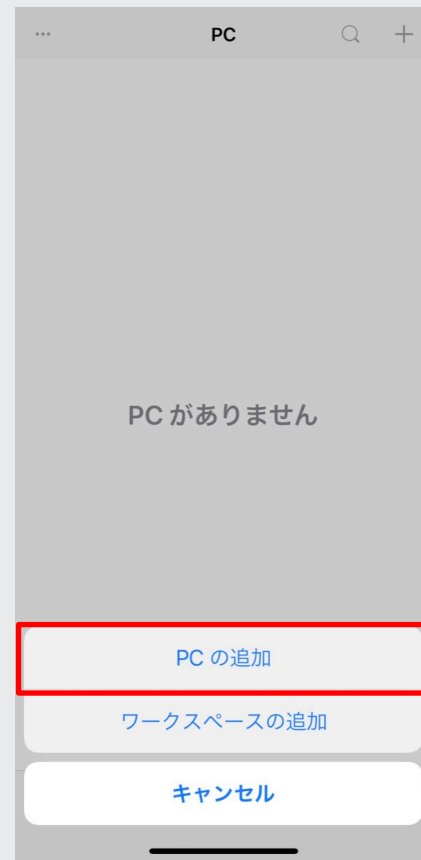

④ スマートフォンからの設定方法

「PCの追加」を押します。