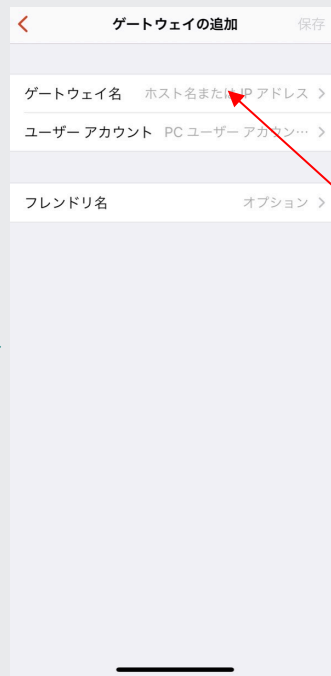

## ④ スマートフォンからの設定方法

構成されているゲートウェイ  
がありませんを押します

ゲートウェイの追加を  
押します

ゲートウェイ名を入力します  
(ユーザーアカウントは入力しなくても大丈夫です)

## ④ スマートフォンからの設定方法

保存を押します