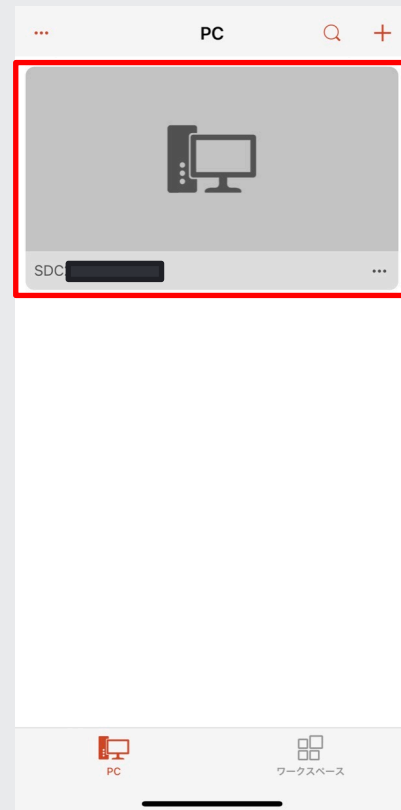

④ スマートフォンからの設定方法

先ほど設定したPCを押して
VPSに接続します。