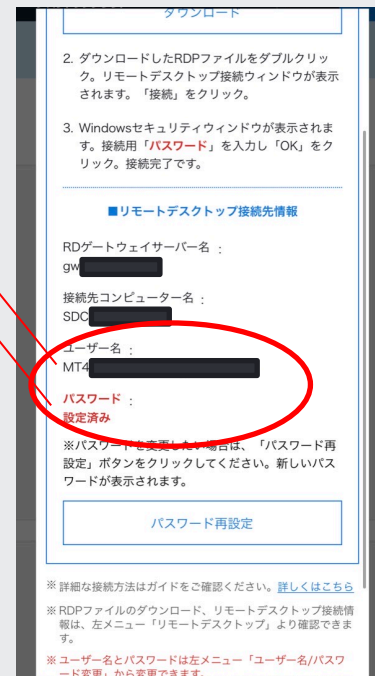

## ④ スマートフォンからの設定方法

ユーザーアカウント  
を押します

ユーザーアカウントの追加  
を押します

ユーザー名とパスワードを入力します・

## ④ スマートフォンからの設定方法

構成されているゲートウェイ  
がありませんを押します

ゲートウェイの追加を  
押します

ゲートウェイ名を入力します  
(ユーザーアカウントは入力しなくても大丈夫です)