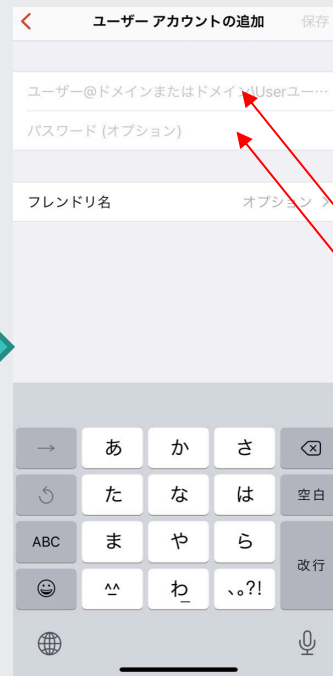

## ④ スマートフォンからの操作方法

右上の「+」を押します。

## ④ スマートフォンからの設定方法

「PCの追加」を押します。

## ④ スマートフォンからの設定方法

ユーザーアカウント  
を押します

ユーザーアカウントの追加  
を押します

ユーザー名とパスワードを入力します・

## ④ スマートフォンからの設定方法

構成されているゲートウェイ  
がありませんを押します

ゲートウェイの追加を  
押します

ゲートウェイ名を入力します  
(ユーザーアカウントは入力しなくても大丈夫です)