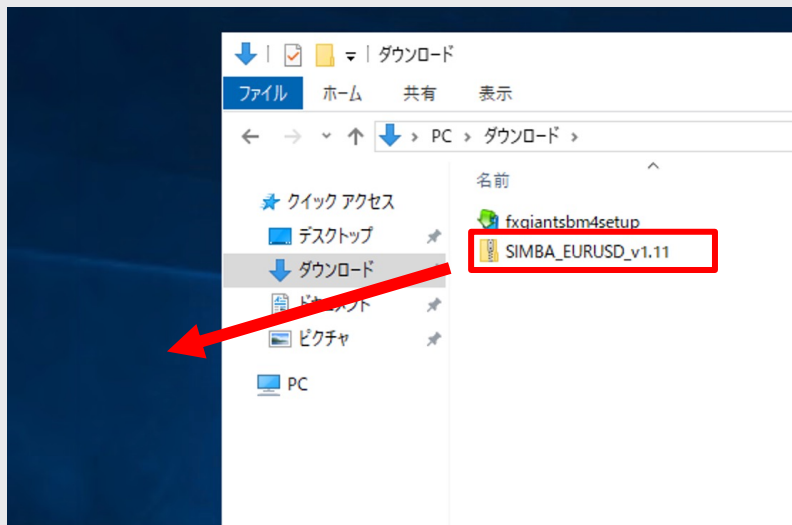

システムの設置

ダウンロードしたファイルをデスクトップにドラッグ&ドロップで貼り付けます。