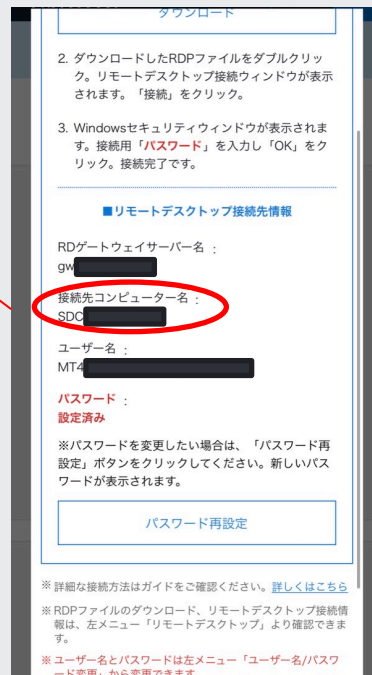

接続先コンピューター名を入力します