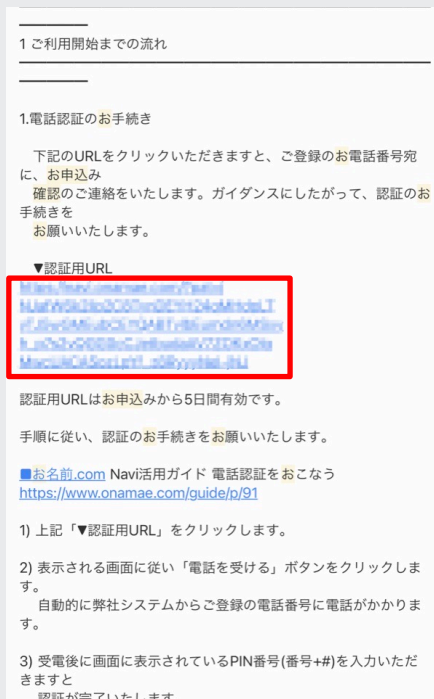

### ✓ お申込みを受け付けました。

以下内容をご確認ください。  
お申込み内容は、ご登録メールアドレスにも送信しています。  
お客様のお申込情報の確認・サーバー設定後のオプション追加などはこちらから行えます。

[お名前.com Navi\(契約管理画面\)を開く](#)

#### お支払い (クレジットカード決済)

✓ お申し込みの完了には電話認証のお手続きが必要となります。  
電話認証後、ご指定のクレジットカードにて決済を進めさせていただきます。  
電話認証のお手続き方法につきましては、お送りするメールをご確認ください。

※050から始まる電話番号をご登録の場合、サービスのご利用まで進むことが出来ません。  
会員登録の際に050から始まる番号をご登録いただいたお客様につきましては、電話認証の前に下記より電話番号の変更をお願いいたします。  
[お名前.com Navi 会員情報の確認/変更はこちら](#)

### 『[お名前.com]デスクトップクラウドお申し込み確認』

というメールを開きます。  
認証用URLをクリックして開きます。