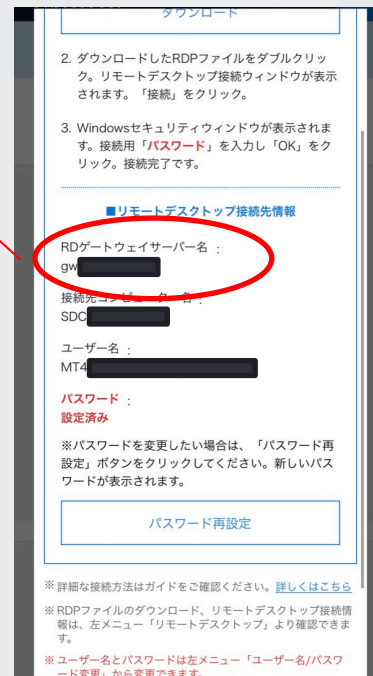

## ④ スマートフォンからの設定方法

構成されているゲートウェイ  
がありませんを押します

ゲートウェイの追加を  
押します

ゲートウェイ名を入力します  
(ユーザーアカウントは入力しなくても大丈夫です)