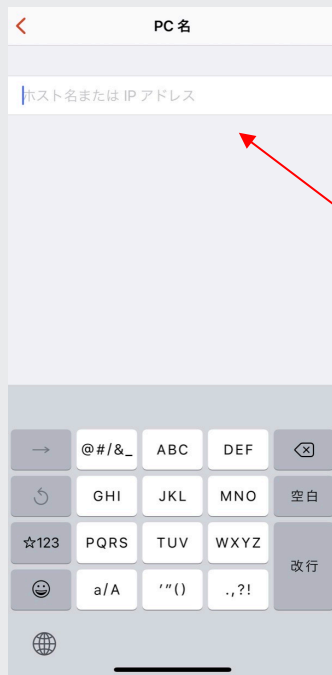

## ④ スマートフォンからの設定方法

- スマホに「Microsoft リモートデスクトップ」アプリを入れます

## ④ スマートフォンからの操作方法

右上の「+」を押します。

## ④ スマートフォンからの設定方法

「PCの追加」を押します。

## ④ スマートフォンからの設定方法

PC名を押します

接続先コンピューター名を入力します

※ 詳細な接続方法はガイドをご確認ください。詳しくはこちら

※ RDPファイルのダウンロード、リモートデスクトップ接続情報は、左メニュー「リモートデスクトップ」より確認できます。

※ ユーザー名とパスワードは左メニュー「ユーザー名/パスワード変更」から変更できます。