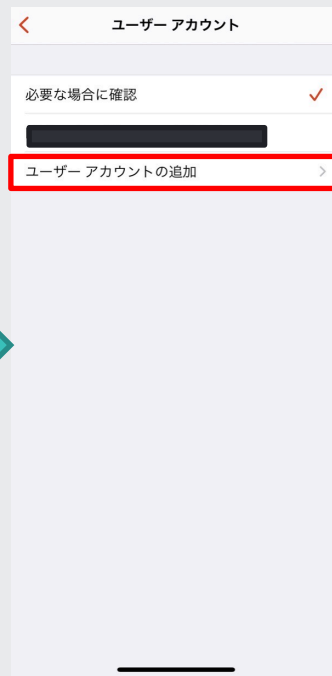

ユーザーアカウントの追加
を押します