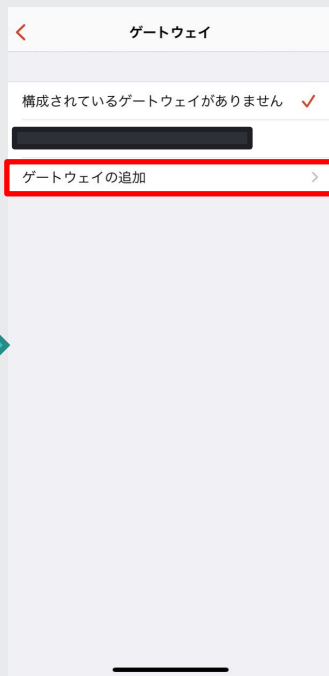

ゲートウェイの追加を
押します