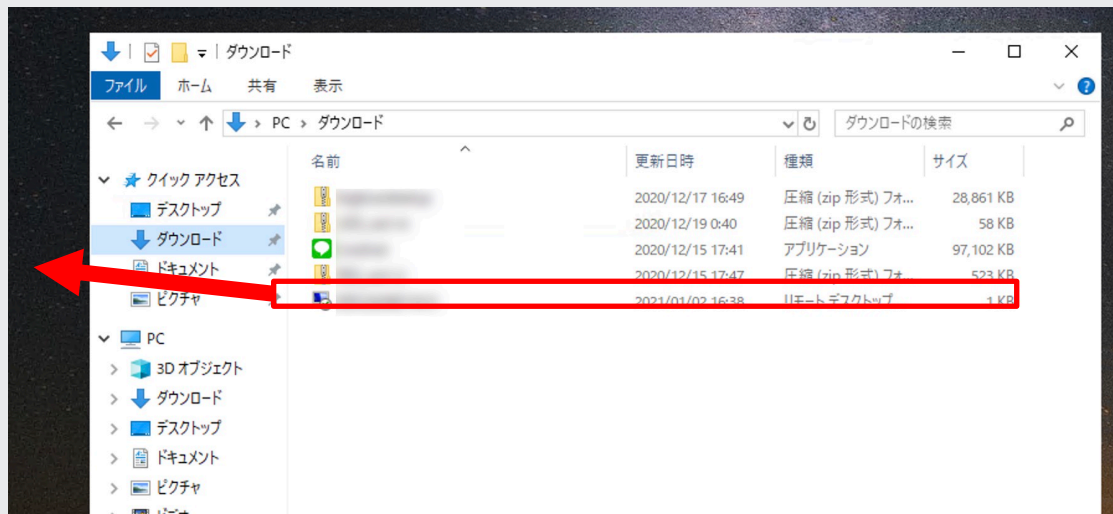

②口座への入金とシステムの設置

RDPファイルはファイル→ダウンロードにあるので、デスクトップに貼り付けておくると便利です。

デスクトップにドラッグ&ドロップで貼り付けします。