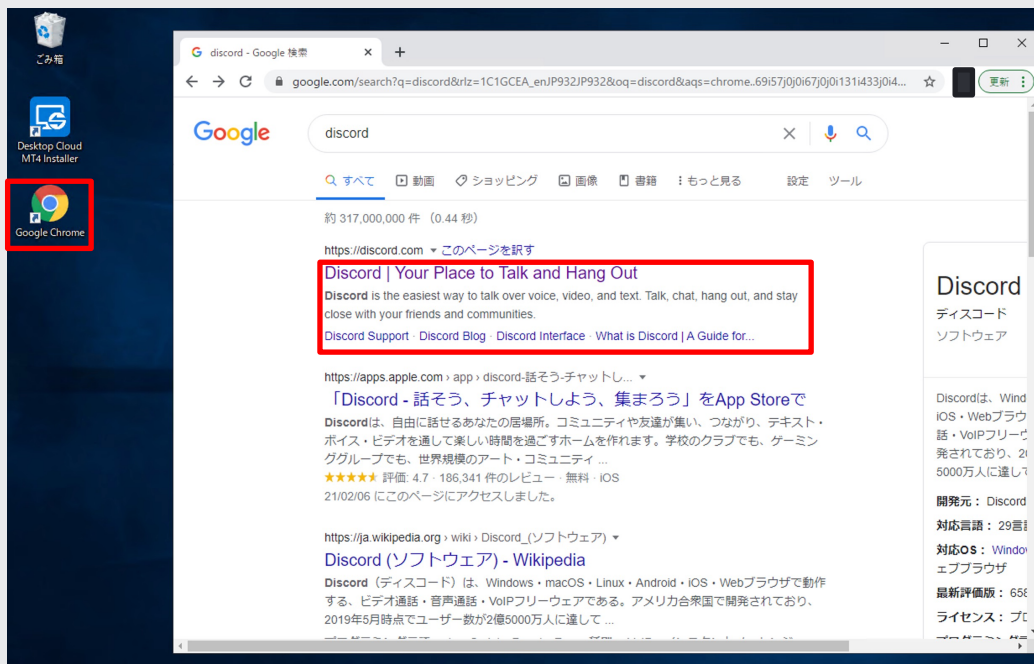

②口座への入金とシステムの設置

Google Chromeが入っているので「Discord」と検索してDiscord HPへ入ります。