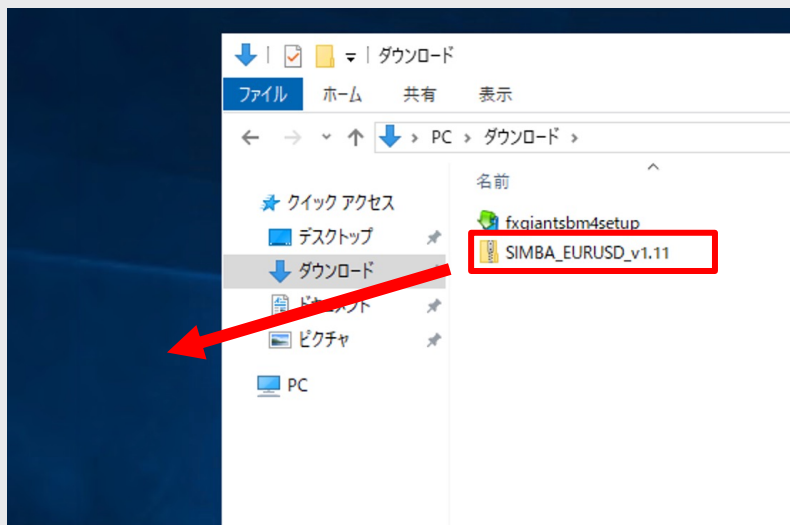

システムの設置

ダウンロードしたファイルをデスクトップにドラッグ&ドロップで貼り付けます。