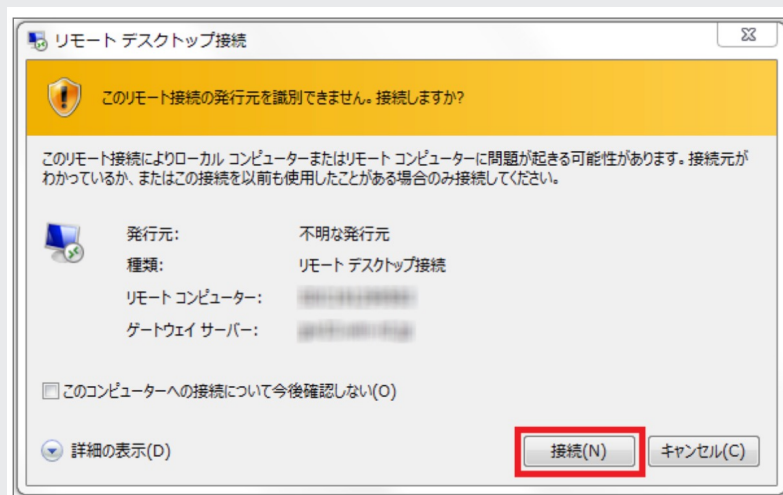

Windows版アイコン

Mac版アイコン

② 口座への入金とシステムの設置

RDPファイルを開くと、リモートデスクトップ接続画面が出てくるので、接続を押します。

② 口座への入金とシステムの設置

Windowsセキュリティ画面が出てくるので、パスワードを入力します。

パスワードは21pの画面のリモートデスクトップ
接続先情報に記載されています

②口座への入金とシステムの設置

詳細な説明は、お名前ドットコムが出している下記のマニュアルをご覧ください。

※Mac、Windows共に記載あり

▼RDPファイルでかんたんに接続する(Windows/Mac)

<https://www.onamae-desktop.com/guide/rdp/howto-rdp/23/>

②口座への入金とシステムの設置

下記画像のように、リモートデスクトップにアクセスできます。

②口座への入金とシステムの設置