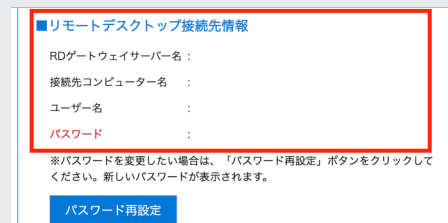

Windows版アイコン

Mac版アイコン

② 口座への入金とシステムの設置

RDPファイルを開くと、リモートデスクトップ接続画面が出てくるので、接続を押します。

② 口座への入金とシステムの設置

Windowsセキュリティ画面が出てくるので、パスワードを入力します。

パスワードは21pの画面のリモートデスクトップ
接続先情報に記載されています

②口座への入金とシステムの設置