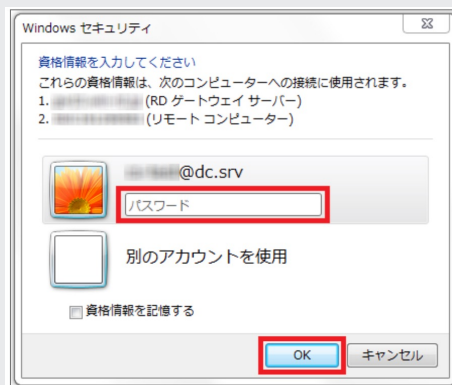

Windows版アイコン

Mac版アイコン

② 口座への入金とシステムの設置

RDPファイルを開くと、リモートデスクトップ接続画面が出てくるので、接続を押します。

② 口座への入金とシステムの設置

Windowsセキュリティ画面が出てくるので、パスワードを入力します。

パスワードは21pの画面のリモートデスクトップ
接続先情報に記載されています

②口座への入金とシステムの設置

詳細な説明は、お名前ドットコムが出している下記のマニュアルをご覧ください。

※Mac、Windows共に記載あり

▼RDPファイルでかんたんに接続する(Windows/Mac)

<https://www.onamae-desktop.com/guide/rdp/howto-rdp/23/>

②口座への入金とシステムの設置

下記画像のように、リモートデスクトップにアクセスできます。

②口座への入金とシステムの設置